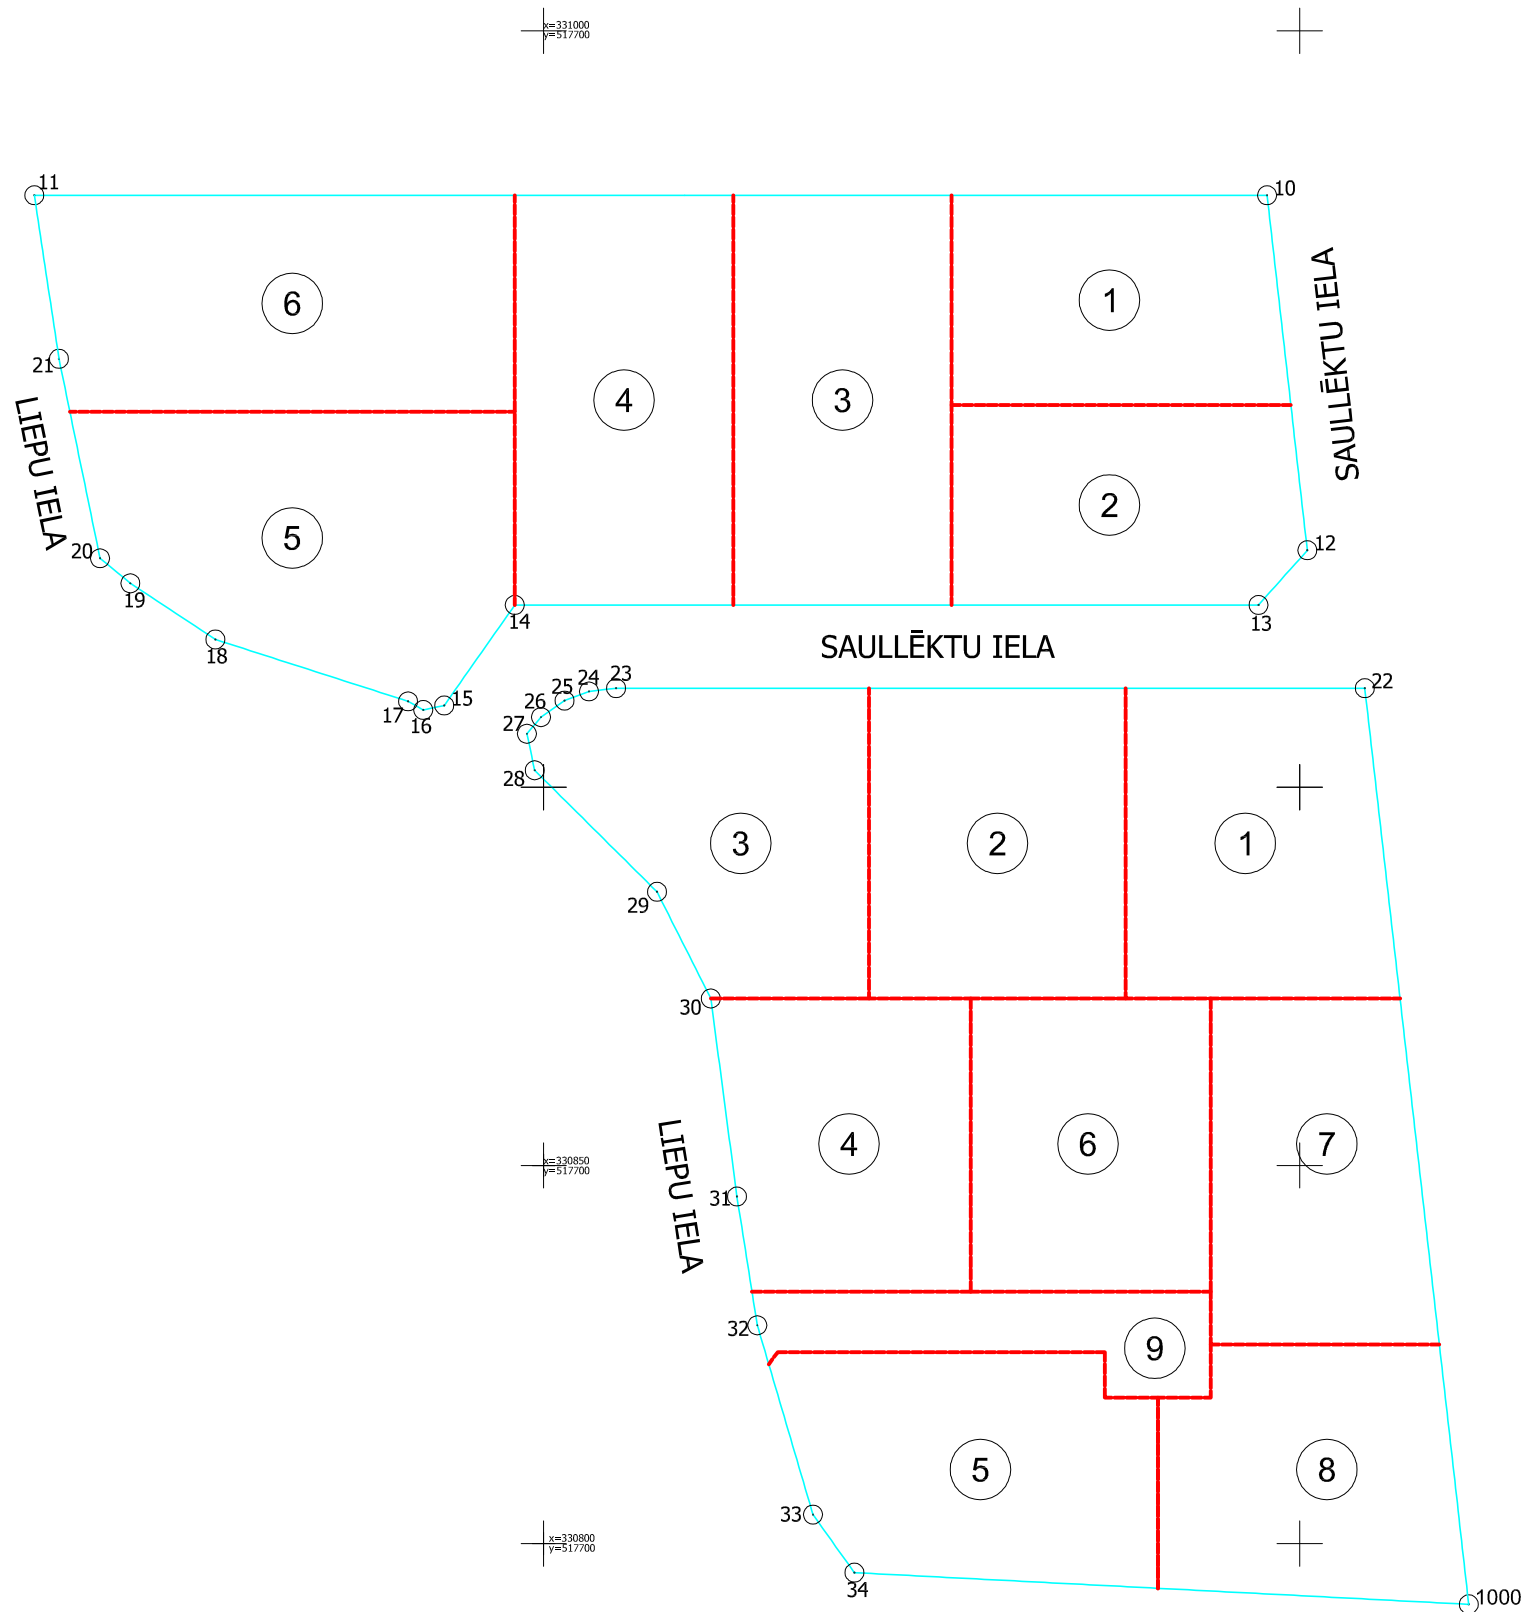

Zemes vienību 8052 005 2296, 8052 005 2297
 Sadales plāns
 M 1:1000

z.v. 8052 005 2296

Nr. plānā	Nosaukums	Platība, m ²
1	Saullēktu iela 4, Carnikavas pag.	1200
2	Saullēktu iela 6, Carnikavas pag.	1200
3	Saullēktu iela 8, Carnikavas pag.	1565
4	Saullēktu iela 10, Carnikavas pag.	1565
5	Liepu iela 5, Carnikavas pag.	1779
6	Liepu iela 7, Carnikavas pag.	1755

z.v. 8052 005 2297

Nr. plānā	Nosaukums	Platība, m ²
1	Saullēktu iela 7, Carnikavas pag.	1393
2	Saullēktu iela 9, Carnikavas pag.	1393
3	Saullēktu iela 11, Carnikavas pag.	1393
4	Liepu iela 9, Carnikavas pag.	1231
5	Liepu iela 17, Carnikavas pag.	1375
6	Liepu iela 11, Carnikavas pag.	1231
7	Liepu iela 13, Carnikavas pag.	1264
8	Liepu iela 15, Carnikavas pag.	1253
9	Iela	565