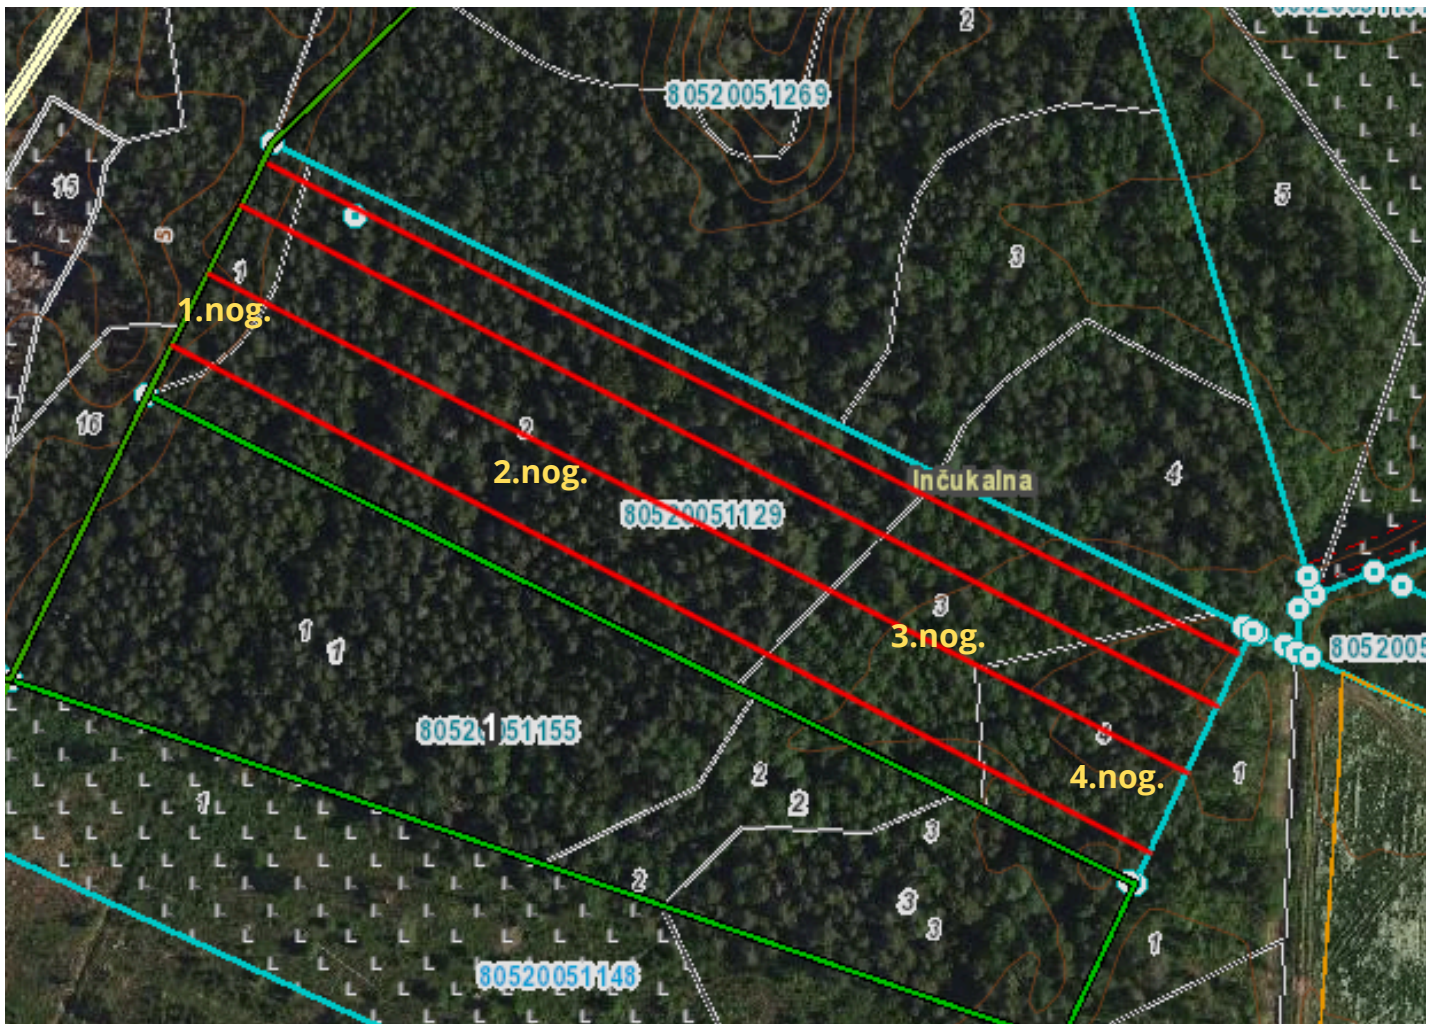

"Laveru mežiņš"

Carnikavas pagasts, Ādažu novads

kad. nr. 80520051052

1.kv.

 - treilēšanas ceļi

"Laveru mežiņš"

Carnikavas pagasts, Ādažu novads

kad. nr. 80520051129

2.kv.

— - treilēšanas ceļi