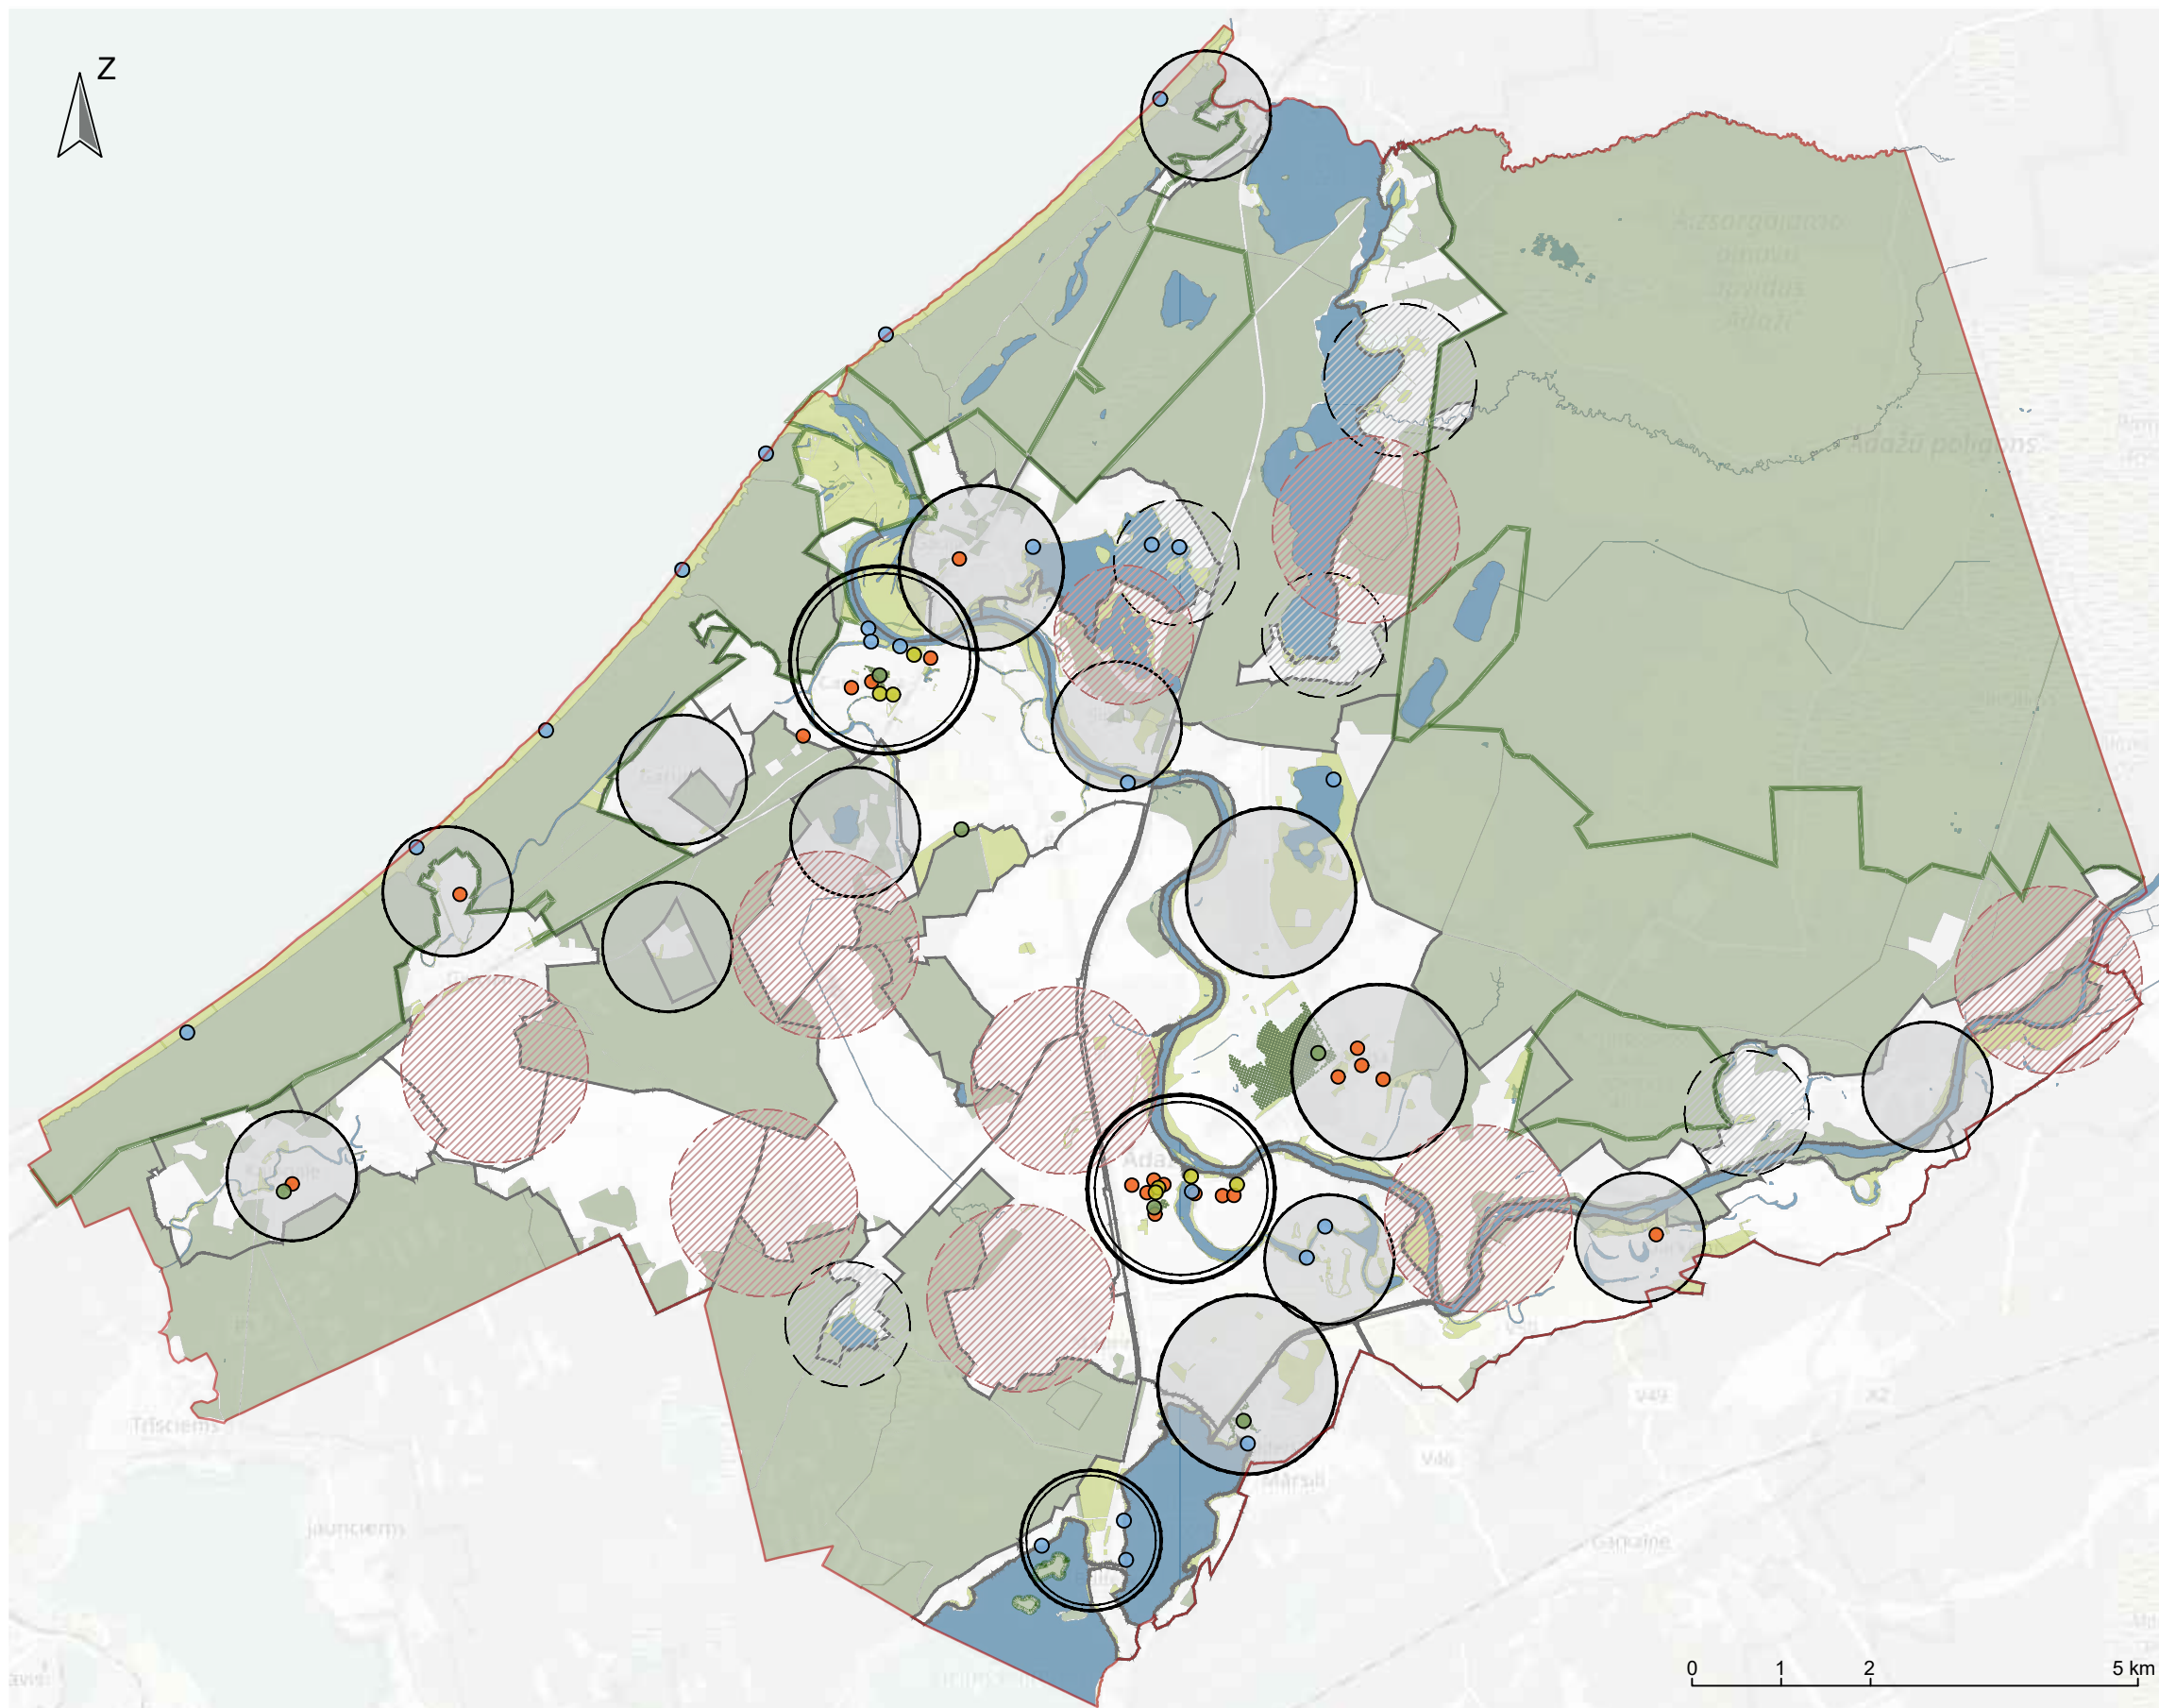

Publiskās ārtelpas attīstības principiāls attēlojums

APZĪMĒJUMI

- Novada robeža
- Pilsētas un ciemu robeža
- Īpaši aizsargājamās dabas teritorijas
- Ūdens teritorijas (upes un ezeri)
- Meži
- Dabas teritorijas
- Parki

Pašvaldības publiskās ārtelpas teritorijas

- Labiekārtotas krastmalas
- Skvēri un laukumi
- Aktīvās atpūtas objekti
- 1. attīstības modelis
- 2. attīstības modelis
- 3. attīstības modelis
- 4. attīstības modelis