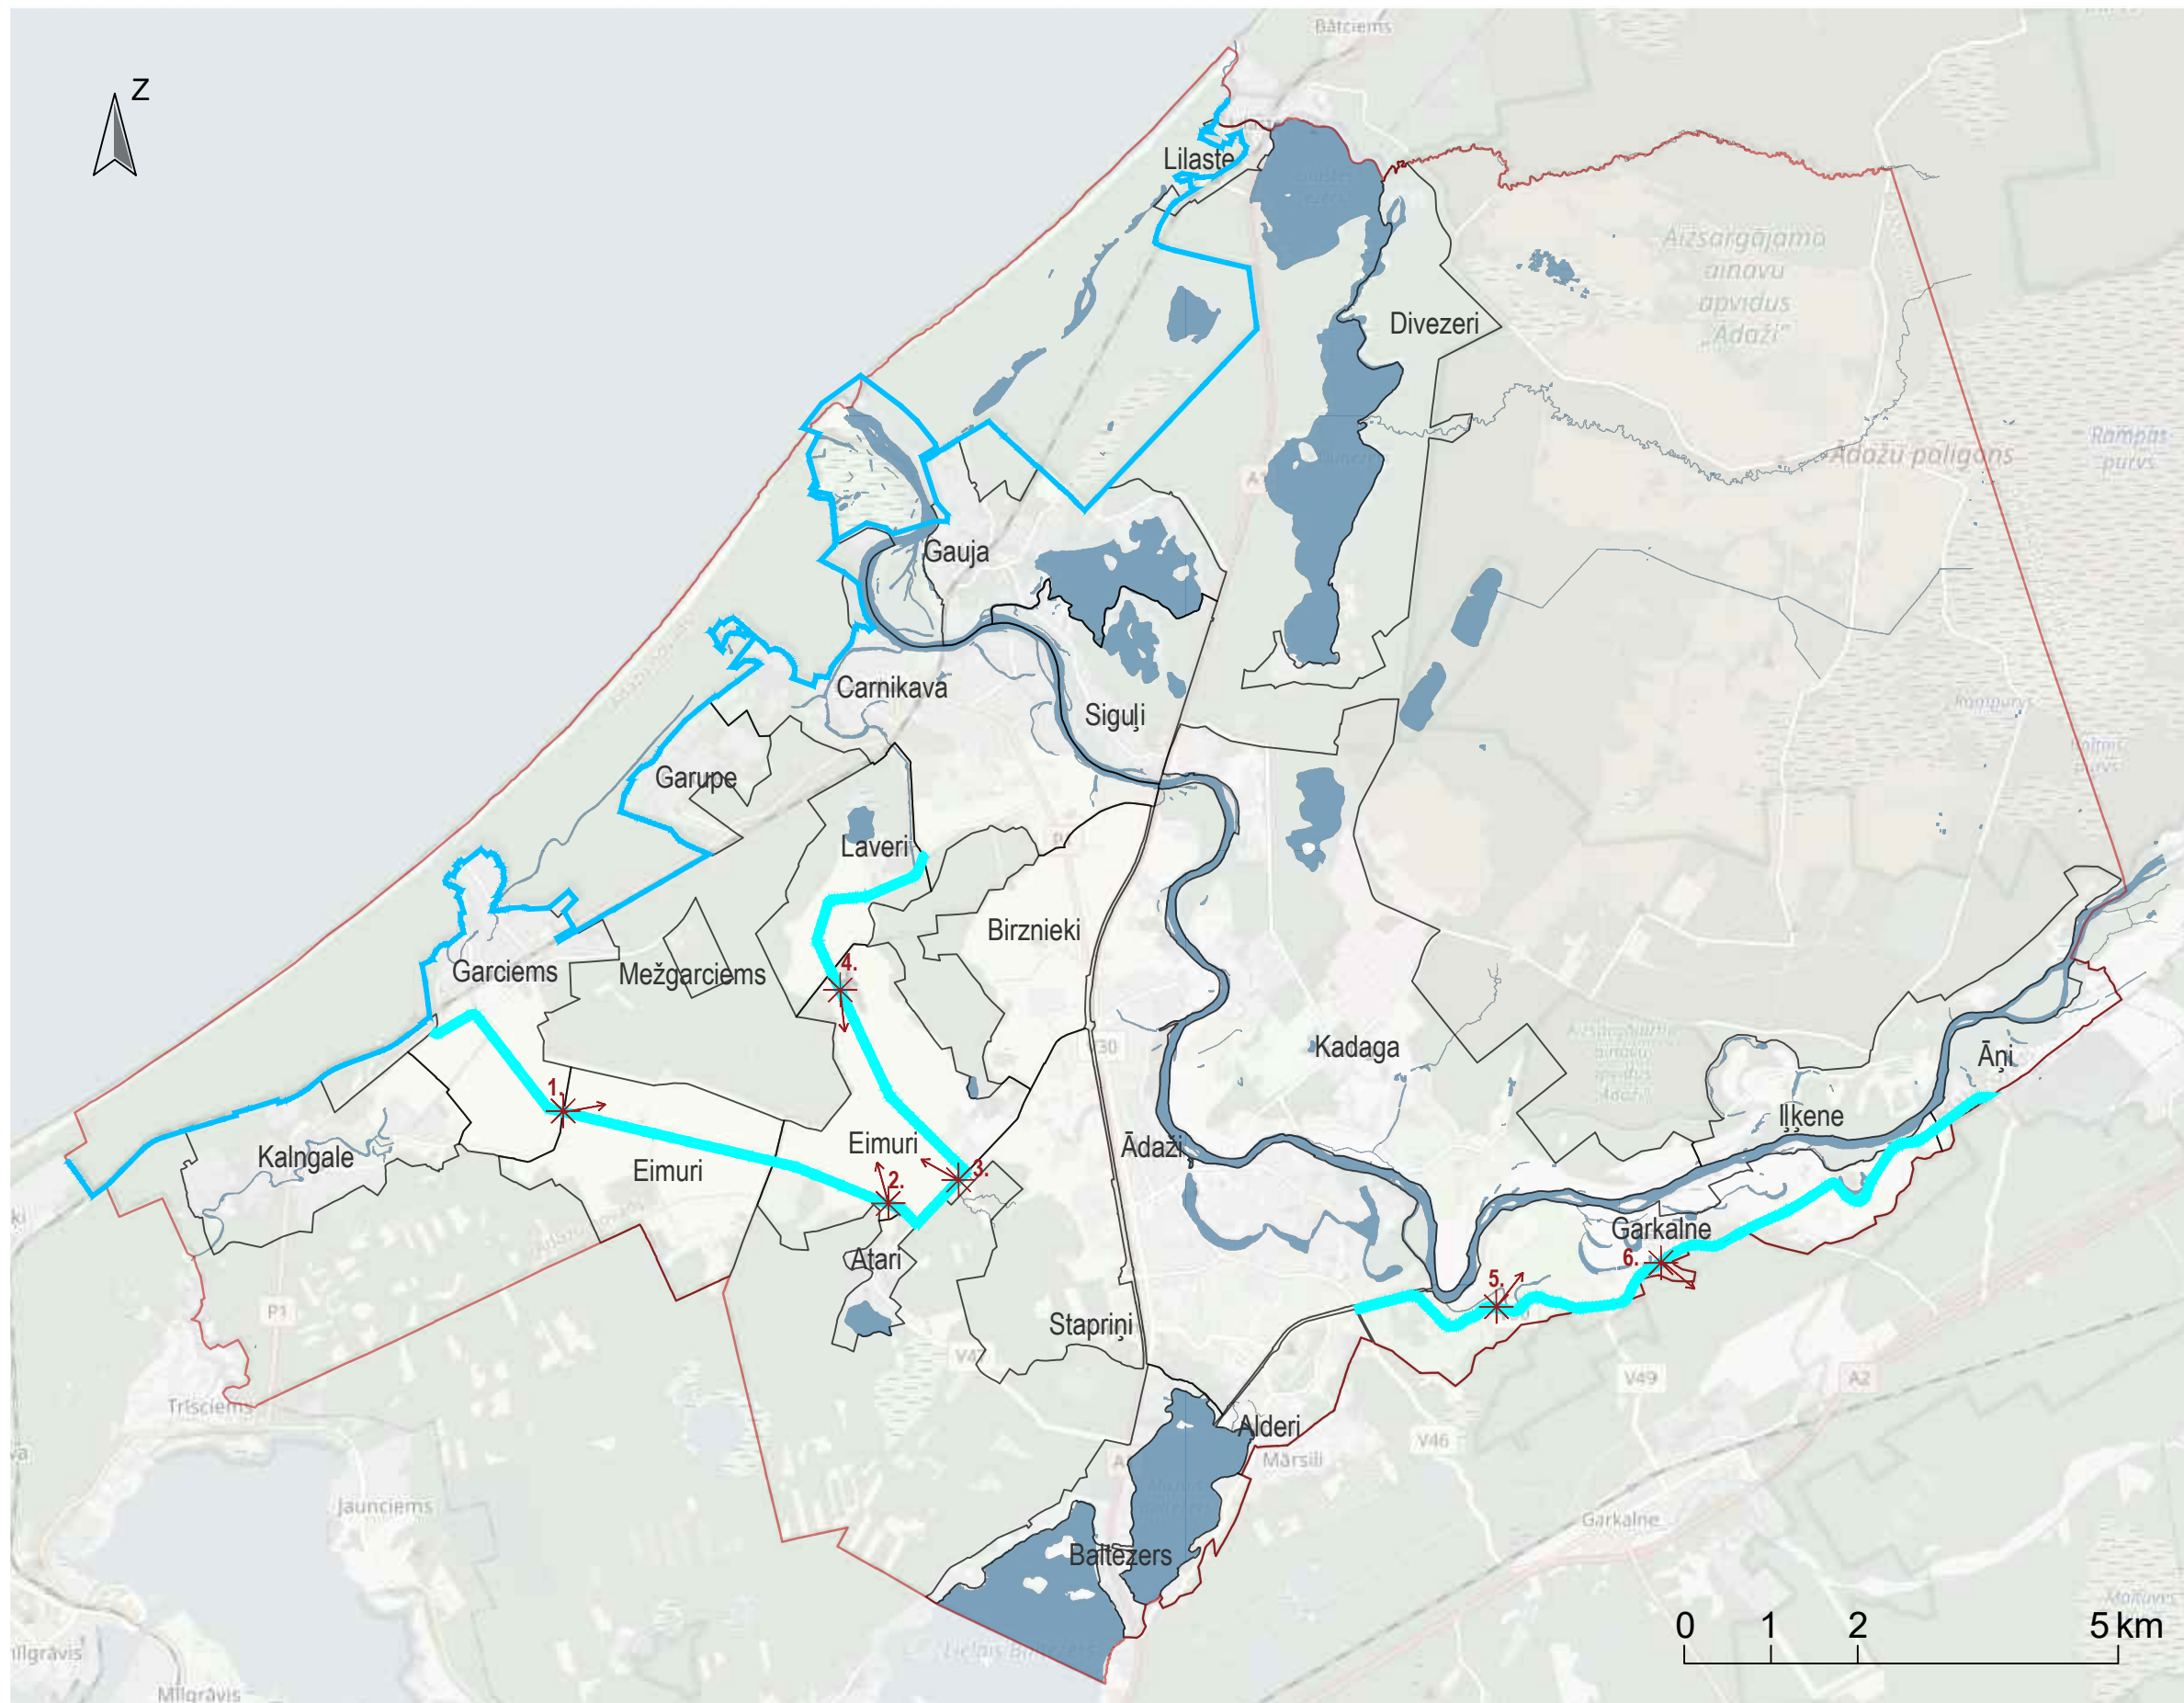

Priekšlikums teritoriju ar īpašiem nosacījumiem - ainaviski vērtīgo teritoriju noteikšanai

APZĪMĒJUMI

- Novada robeža
- Pilsētas un ciemu robeža
- ▭ Ainaviski vērtīga teritorija (TIN5)
- ▭ Ainaviski vērtīgs ceļa posms (TIN51)
- 1. ✱ Ainaviski vērtīgs skatu punkts