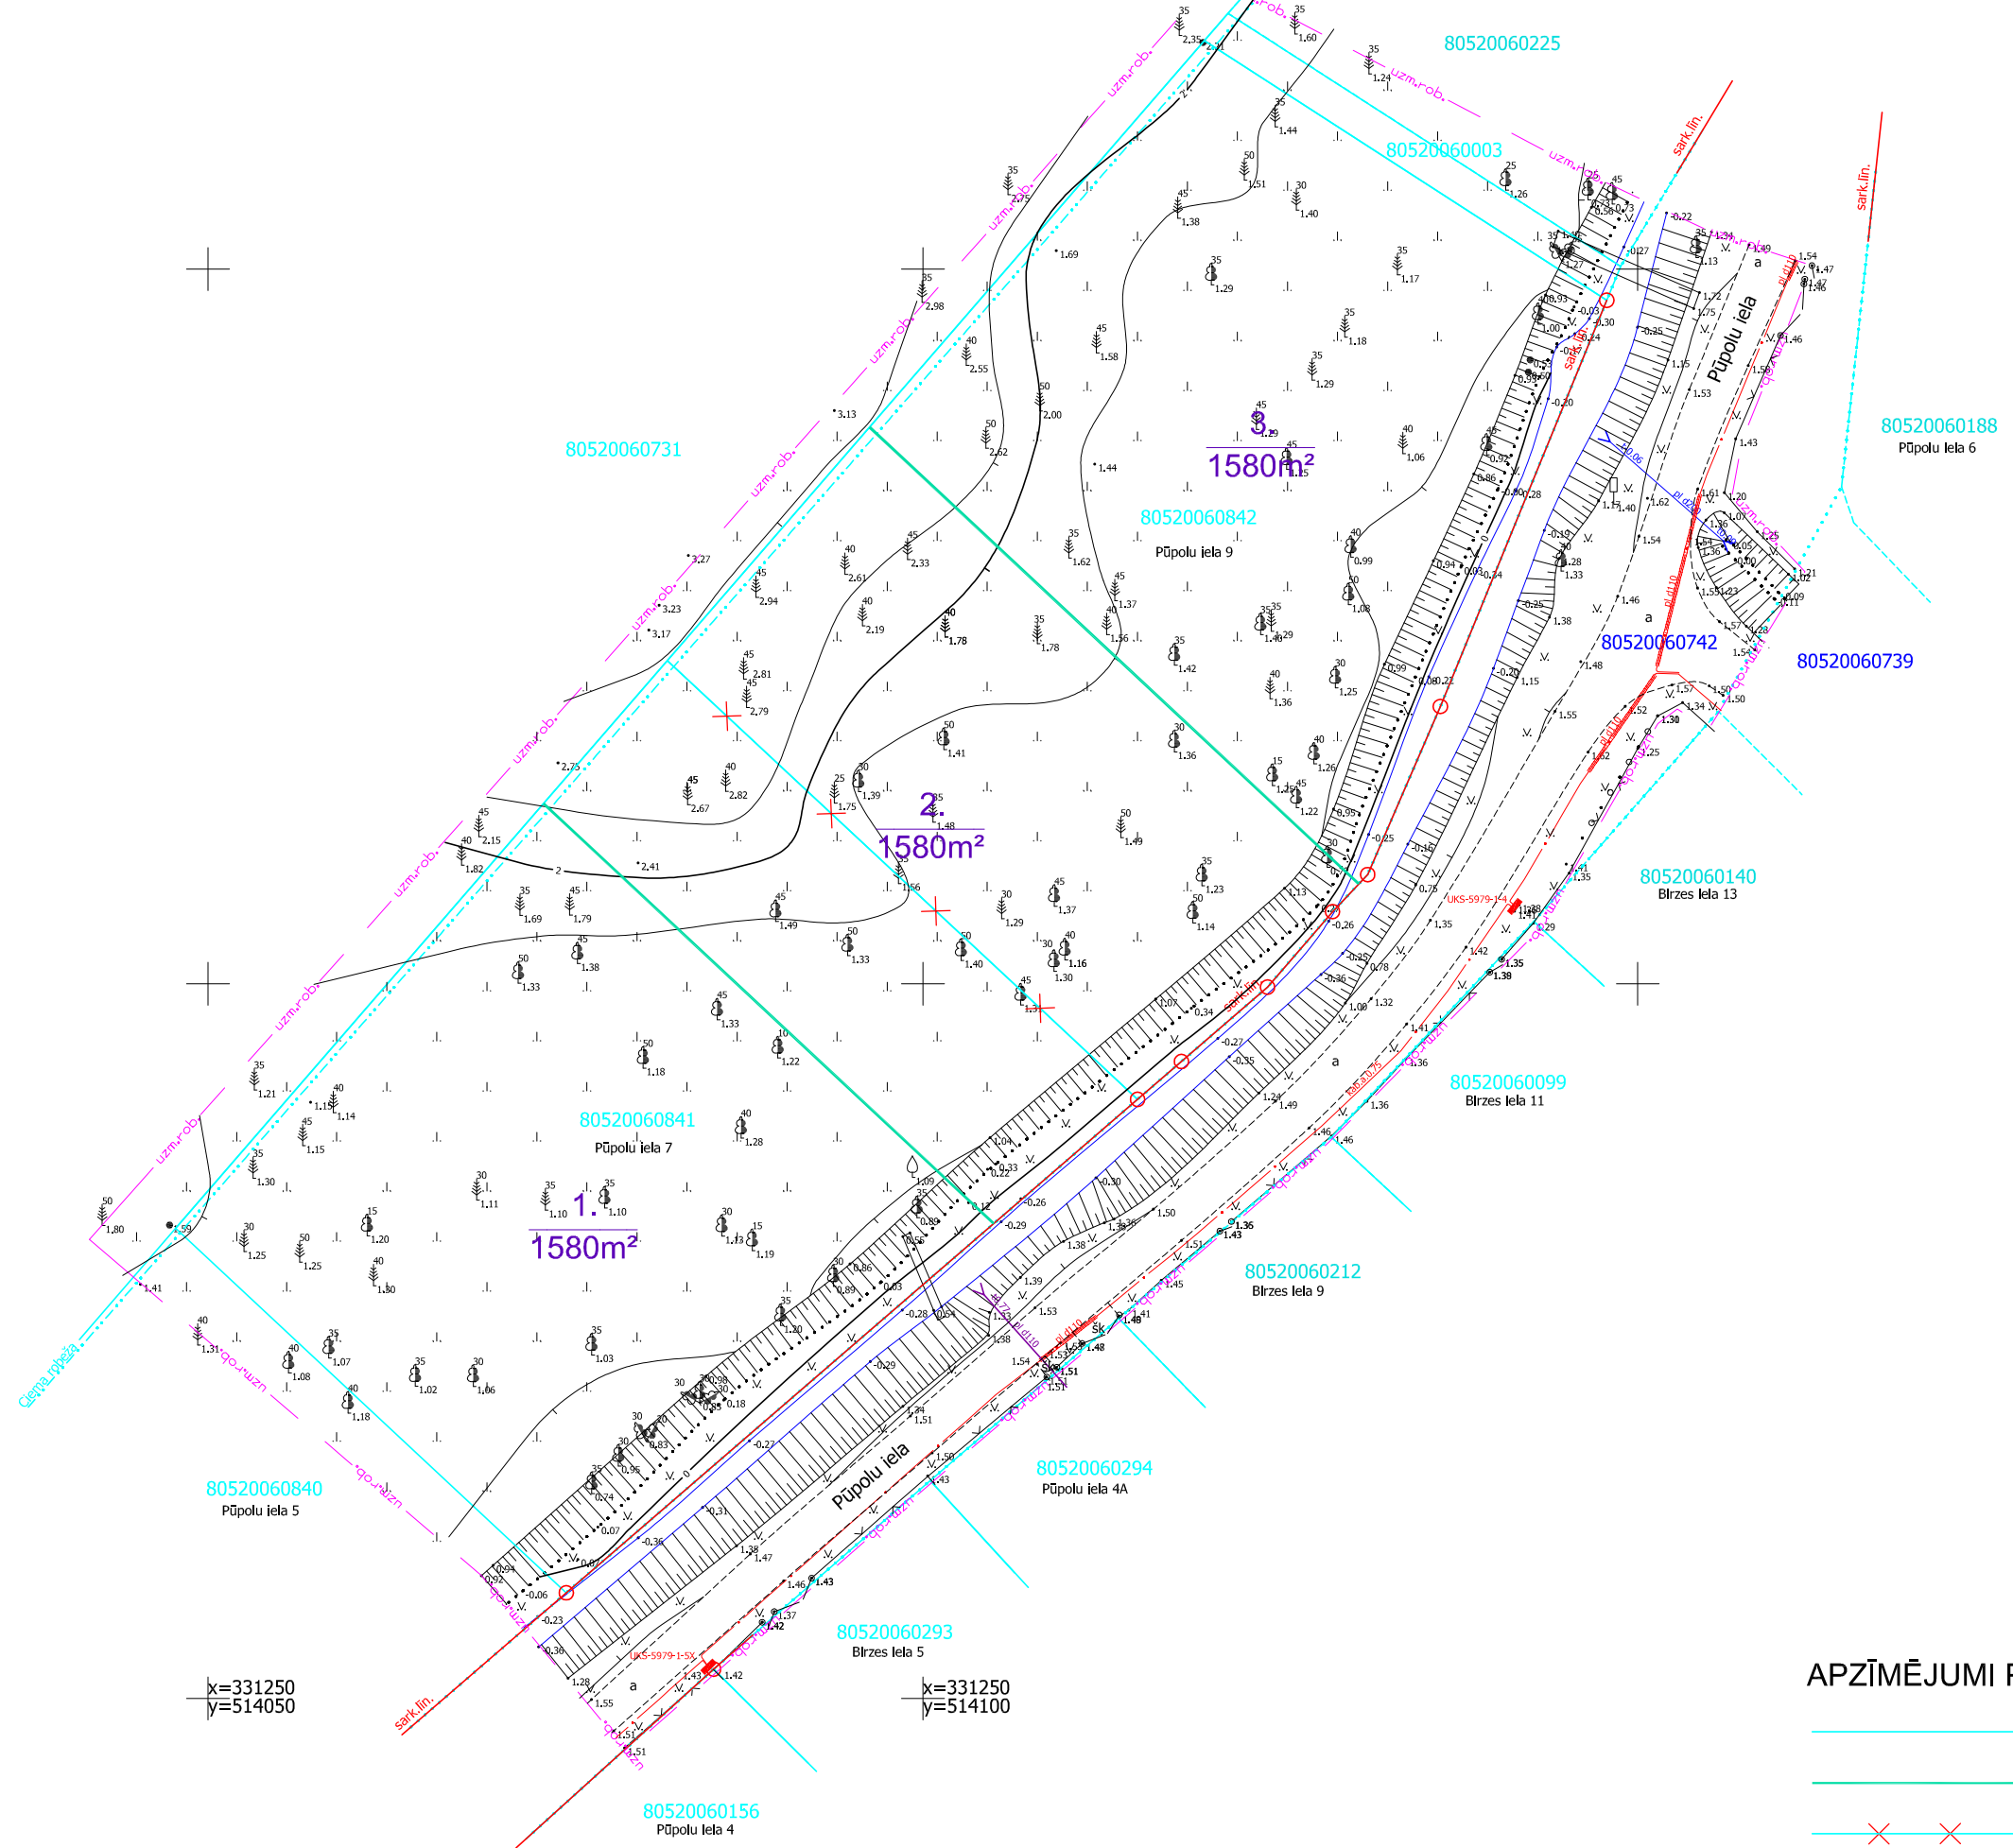

Zemes gabalu "Pūpolu iela 7, Pūpolu iela 9" sadales priekšlikums
 Garupe, Carnikavas pag., Ādažu nov.

M 1:500

OBJEKTA IZVIETOJUMA
 SHĒMA

x=331250
 y=514050

x=331250
 y=514100

APZĪMĒJUMI PLĀNĀ

- Esošā zemesgabala robeža
- Projektējamā zemesgabala robeža
- X X Likvidējamā esošā zemesgabala robeža